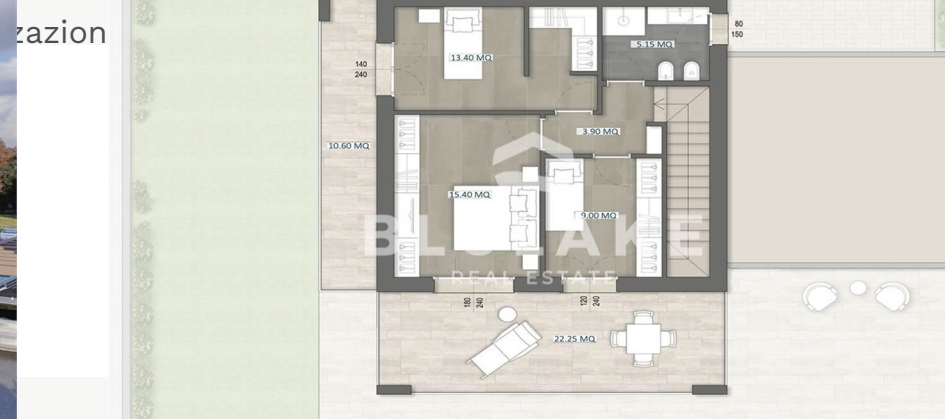

Prezzo **590.000,00 EUR**

APE A

NUOVA VILLA SINGOLA IN CLASSE A

| | | | |
|---|--------------------------------------|--|--|
|  | Località Manerba del Garda | | |
|  | Tipologia Villa | | |
|  | Codice VL032 |  Costruzione 2023 |  Camere 3 |
|  | Bagni 2 |  Mq casa 135/mq |  Posti auto 3 |
|  | Vista lago No |  Piscina No |  Giardino Privato |

DESCRIZIONE

ULTIMA NUOVA VILLA SINGOLA disponibile all'interno di una nuova realizzazione residenziale, adiacente al Golf e comoda ai principali servizi

La soluzione si sviluppa su due livelli:

- al piano terra una ampia e luminosa zona living open -space, un bagno e un locale ripostiglio/lavanderia, collegati direttamente al comodo box doppio;
- al piano primo una camera matrimoniale, una doppia con cabina armadio, una singola e un bagno; ogni camera gode di balcone/terrazzo esterno.

La villa dispone inoltre di un giardino privato all'interno del quale è possibile realizzare una piscina privata

INFO

| | |
|---------------------|---------------|
| Piano: | 0 |
| Unità residence: | 1 |
| Spese condominiali: | -- |
| Mq lotto: | 450 mq |
| Portico/Loggia: | Si |