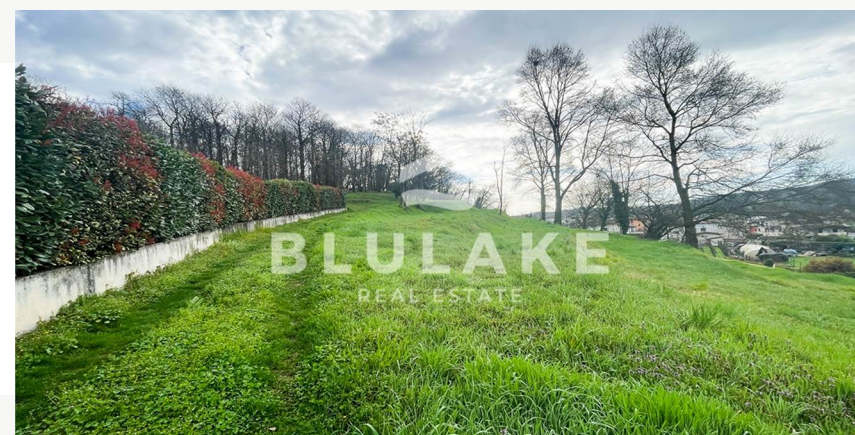

Prezzo **115.000,00 EUR**

APE Non Applicabile

AMPIO TERRENO EDIFICABILE IMMERSO NEL

Località
Gavardo

Tipologia
Terreno Edificabile

Codice
TE008

Costruzione
--

Camere
--

Bagni
--

Mq casa
--

Posti auto
--

Vista lago
No

Piscina
No

Giardino
--

DESCRIZIONE

Immerso nel verde e nella tranquillità, questo ampio terreno offre un angolo di paradiso dove la privacy è totale. La proprietà è circondata da una vegetazione lussureggiante e si estende su una vasta area che garantisce ampi spazi per godere della pace della natura. Sul retro, un suggestivo bosco si sviluppa in modo naturale, creando una cornice perfetta per chi desidera vivere in armonia con l'ambiente.

La posizione è ideale per costruire la propria casa unifamiliare di 150 mq, progettata per sfruttare la luce naturale in ogni angolo. L'area è ben illuminata durante tutto il giorno grazie alla sua esposizione favorevole, mentre...